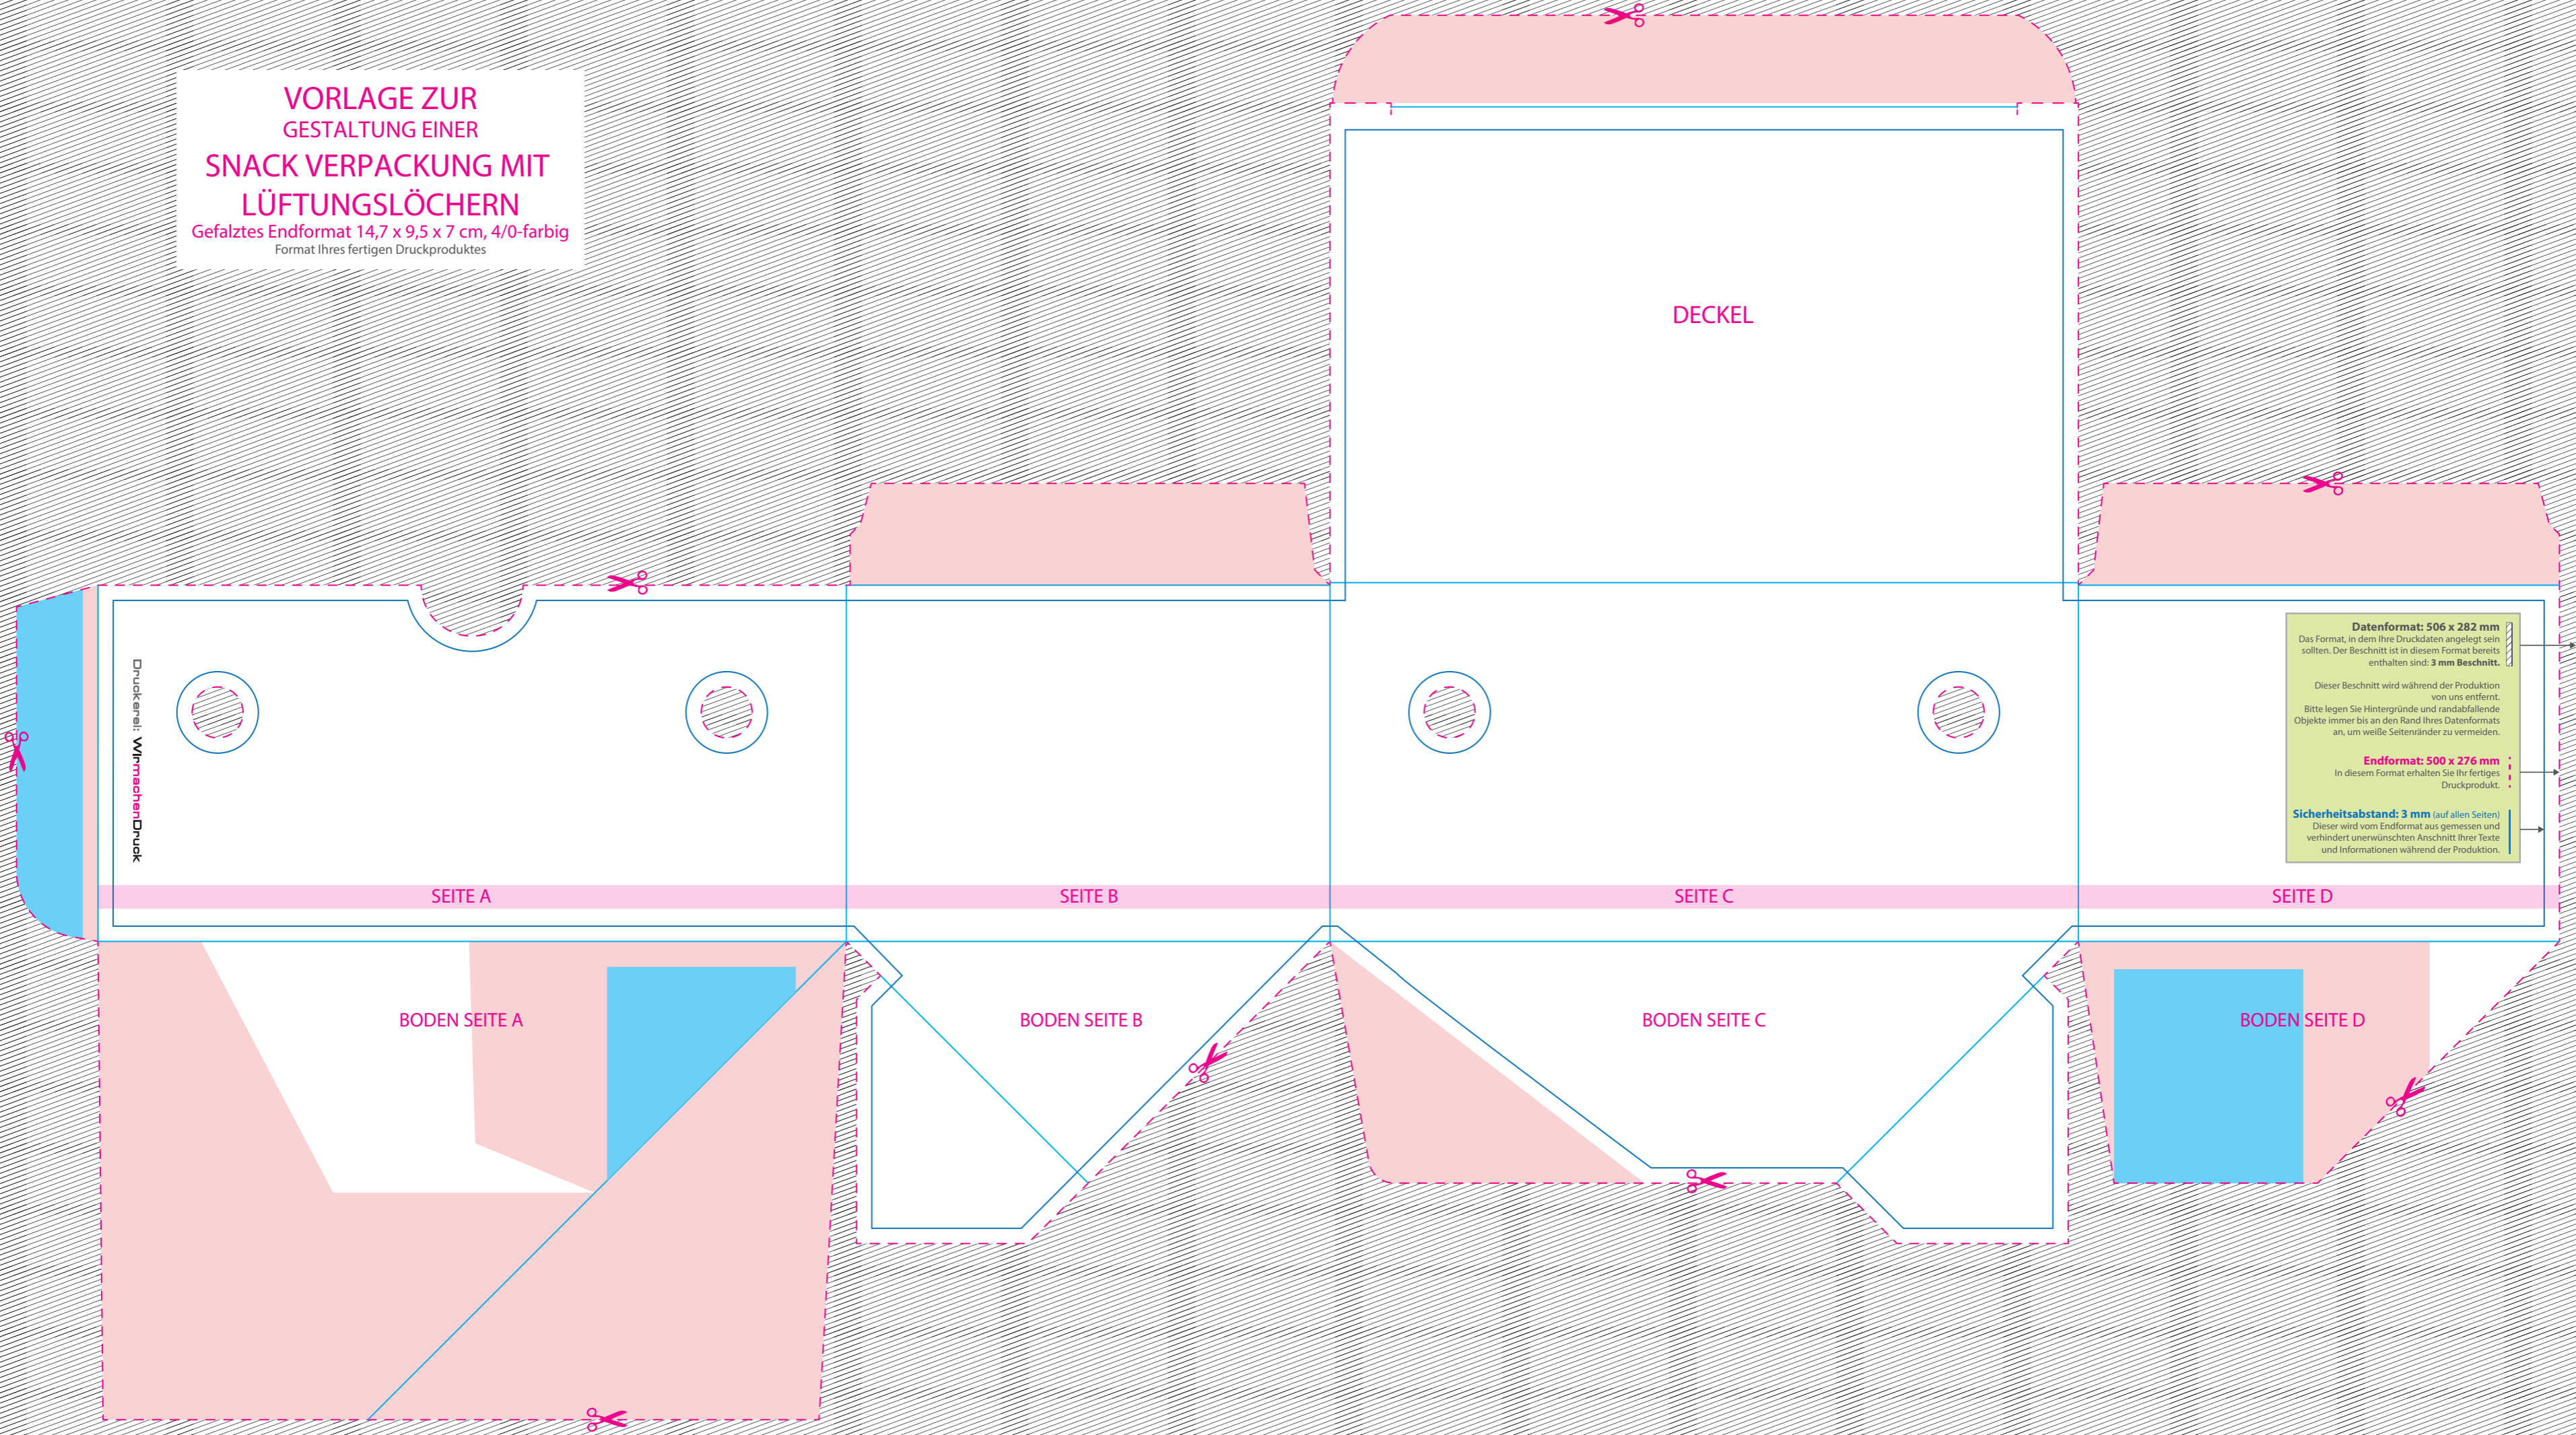

VORLAGE ZUR
GESTALTUNG EINER
SNACK VERPACKUNG MIT
LÜFTUNGSLÖCHERN
Gefalztes Endformat 14,7 x 9,5 x 7 cm, 4/0-farbig
Format Ihres fertigen Druckproduktes

DECKEL

Druckerei: WismachenDruck

SEITE A

SEITE B

SEITE C

SEITE D

BODEN SEITE A

BODEN SEITE B

BODEN SEITE C

BODEN SEITE D

Datenformat: 506 x 282 mm
Das Format, in dem Ihre Druckdaten angelegt sein sollten. Der Beschnitt ist in diesem Format bereits enthalten sind: **3 mm Beschnitt.**

Dieser Beschnitt wird während der Produktion von uns entfernt.
Bitte legen Sie Hintergründe und randabfallende Objekte immer bis an den Rand Ihres Datenformats an, um weiße Seitenränder zu vermeiden.

Endformat: 500 x 276 mm
In diesem Format erhalten Sie Ihr fertiges Druckprodukt.

Sicherheitsabstand: 3 mm (auf allen Seiten)
Dieser wird vom Endformat aus gemessen und verhindert unerwünschten Anschnitt Ihrer Texte und Informationen während der Produktion.