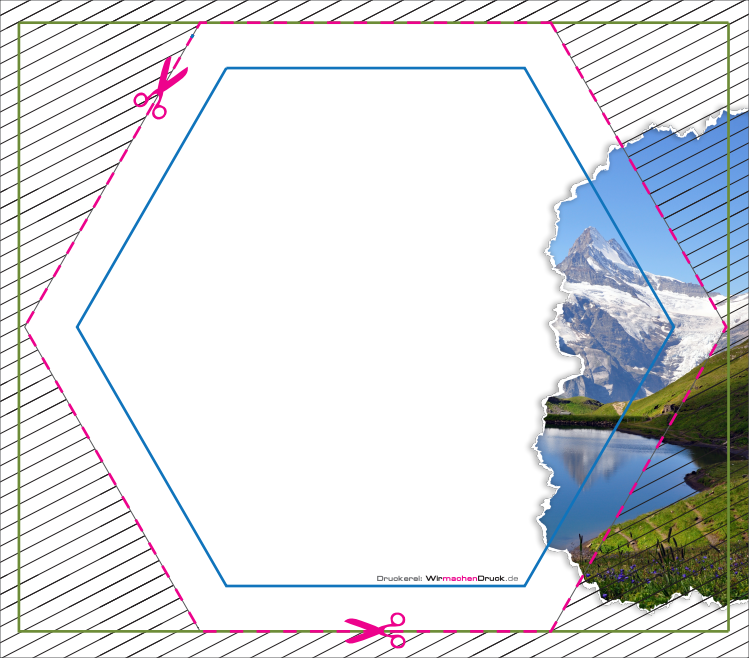

Druckerei: WirmachenDruck.de