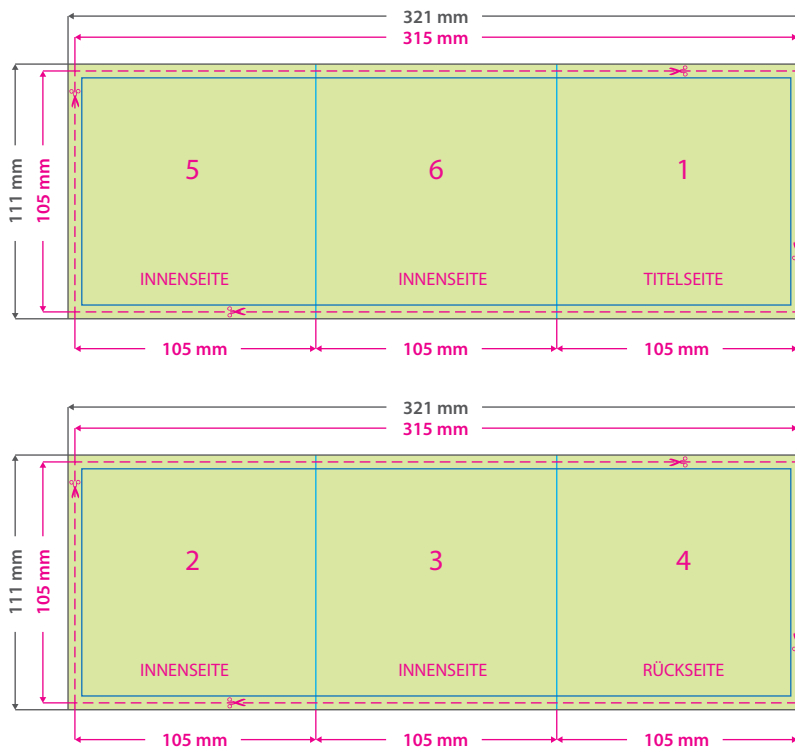

Karte

Quadrat, 6-Seiter, Zickzackfalz, 10,5 x 10,5 cm, 4/4-farbig

**Datenformat: 321 x 111 mm**

Das Format, in dem Ihre Druckdaten angelegt sein sollten. In diesem Format enthalten sind: **3 mm Beschnitt.**

Bitte legen Sie randabfallende Objekte bis zum Rand des Beschnitts an, um weiße Seitenränder zu vermeiden. Die Beschnittzugabe wird während der Produktion von uns entfernt.

**Endformat: 315 x 105 mm**

**Gefalztes Endformat: 105 x 105 mm**

Auf dieses Format werden Ihre Druckdaten zugeschnitten.

**Sicherheitsabstand: 3 mm**

**(auf allen Seiten)**

Dieser wird vom Endformat aus gemessen und verhindert unerwünschten Anschnitt Ihrer Texte und Informationen während der Produktion.

**Falzlinien**

Hier befinden sich die Falzpositionen in Ihrem Produkt.

Falzbeispiel

5 Tipps zur fehlerfreien Gestaltung Ihrer Druckdaten

Allgemein

Hintergrundbilder, Farben, Verläufe und Grafiken sollten unbedingt bis an den Rand des Datenformats angelegt werden, da produktionstechnisch kleinere Toleranzen beim Schneiden Ihres Druckproduktes auftreten können.