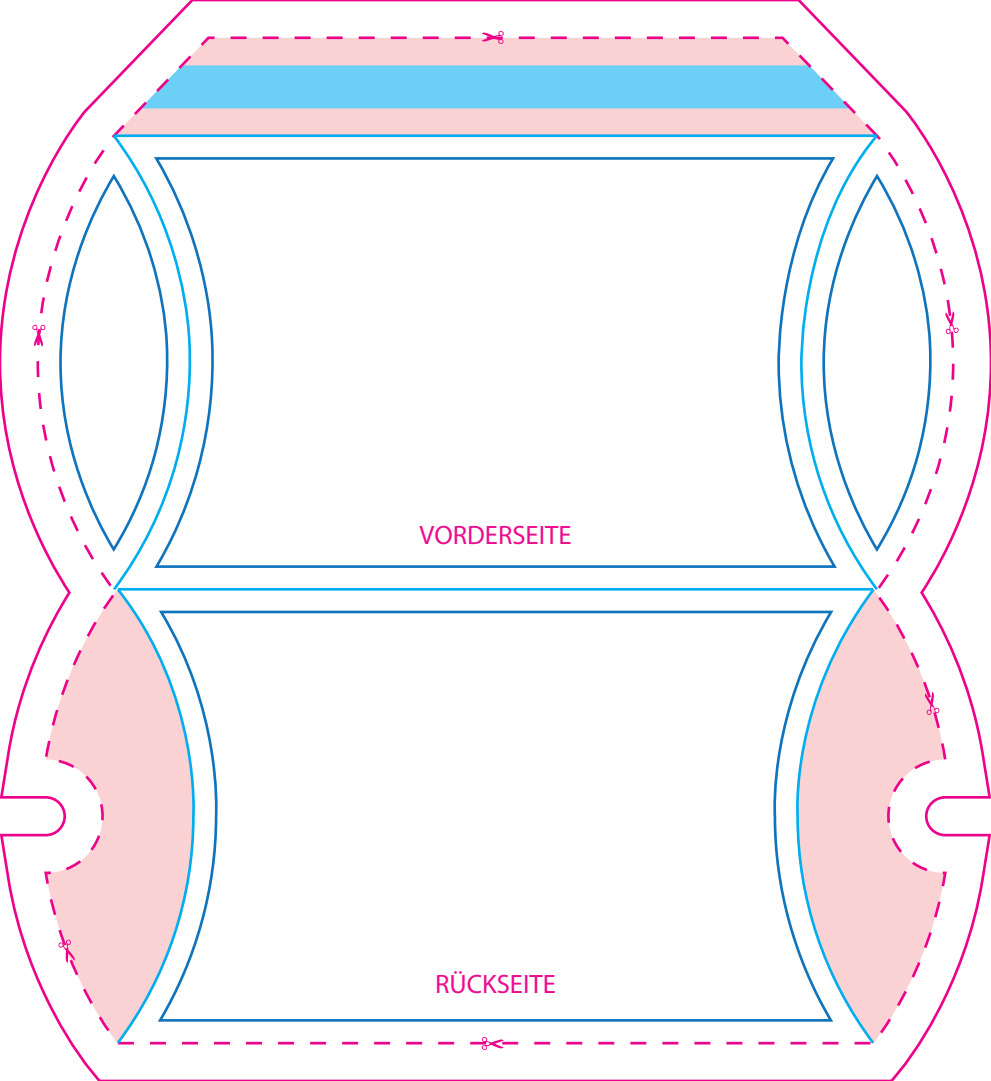

VORDERSEITE

RÜCKSEITE