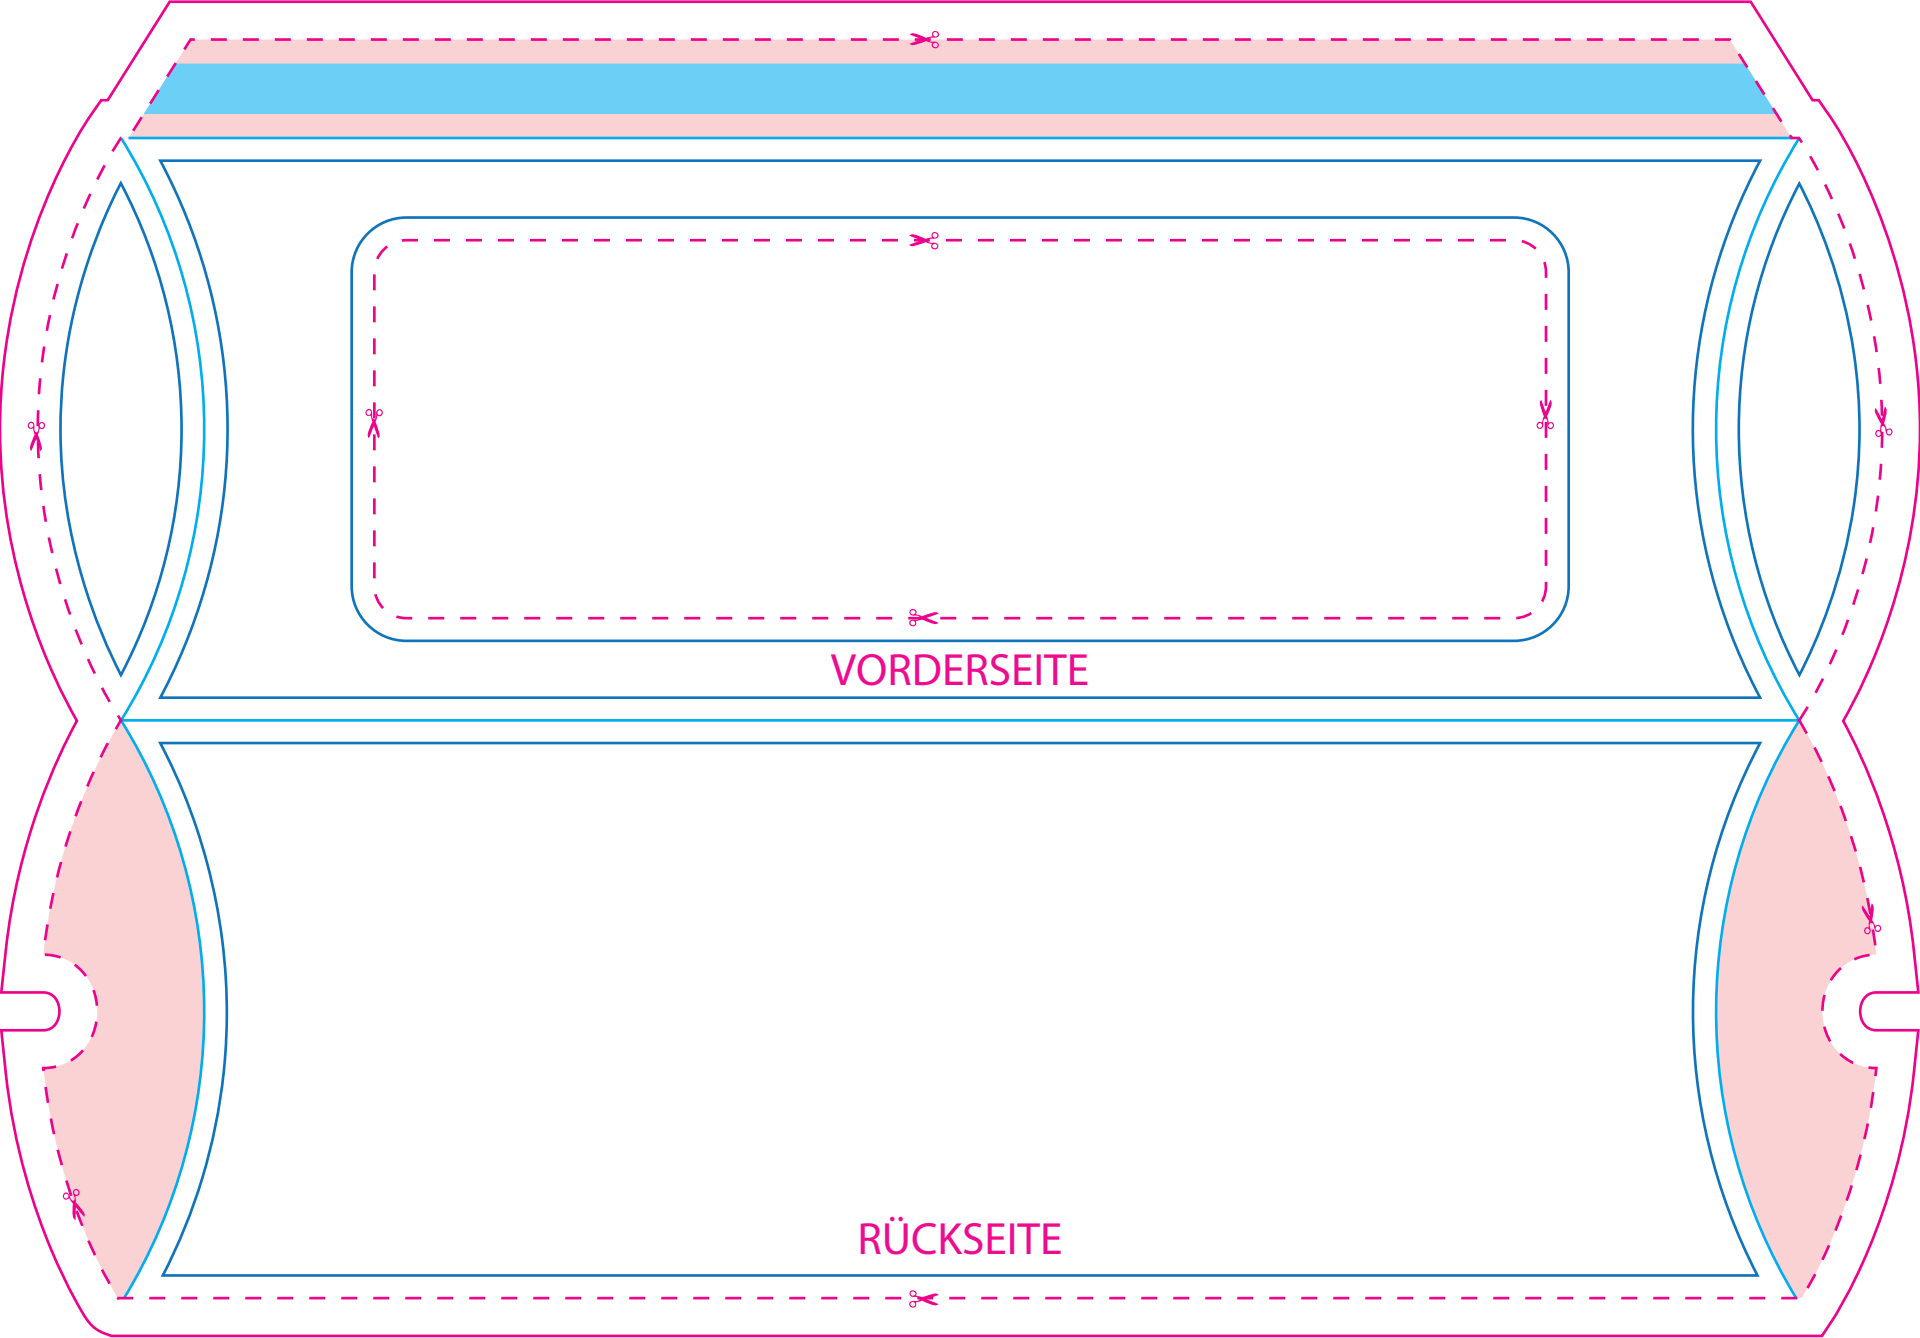

VORLAGE ZUR
GESTALTUNG VON
KISSENVERPACKUNG
mit Fenster, 220 x 22 x 77 mm, beidseitig

Druckerei: WirmachenDruck

VORDERSEITE

Datenformat: 254 x 177 mm

Das Format, in dem Ihre Druckdaten angelegt sein sollten. In diesem Format enthalten sind:
5 mm Beschnitt.

Bitte legen Sie randabfallende Objekte bis zum Rand des Beschnitts an, um weiße Seitenränder zu vermeiden. Die Beschnittzugabe wird während der Produktion von uns entfernt.

Endformat: 244 x 167 mm

Auf dieses Format werden Ihre Druckdaten zugeschnitten.

Sicherheitsabstand: 3 mm (auf allen Seiten)

Dieser wird vom Endformat aus gemessen und verhindert unerwünschten Anschnitt Ihrer Texte und Informationen während der Produktion.

Falzzlinien

Hier befinden sich die Falzpositionen in Ihrem Produkt.

RÜCKSEITE

VORDERSEITE

RÜCKSEITE