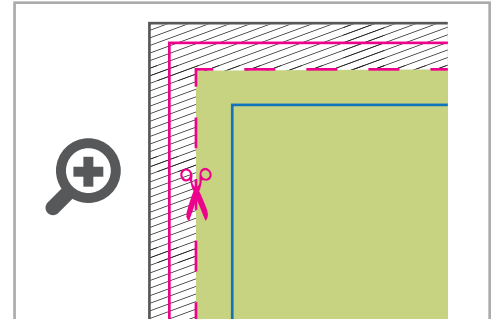

Klappdeckelschachtel

(14,8 x 21 x 4,4 cm) einseitig bedruckt, 4/0-farbig

Datenformat: 340 x 558 mm

Das Format, in dem Ihre Druckdaten angelegt sein sollten.

Bitte legen Sie randabfallende Objekte immer **3 mm** größer an, um weiße Seitenränder zu vermeiden. Dieser Beschnitt wird während der Produktion von uns entfernt.

Endformat: 334 x 552 mm

In diesem Format erhalten Sie Ihr fertiges Druckprodukt.

Sicherheitsabstand: 3 mm (auf allen Seiten)

Dieser wird vom Endformat aus gemessen und verhindert unerwünschten Anschnitt Ihrer Texte und Informationen während der Produktion.

5 Tipps zur fehlerfreien Gestaltung Ihrer Druckdaten

Allgemein

Hintergrundbilder, Farben, Verläufe und Grafiken sollten unbedingt bis an den Rand des Datenformats angelegt werden, da produktionstechnisch kleinere Toleranzen beim Schneiden Ihres Druckproduktes auftreten können.

Farbmodus

Der Farbmodus Ihrer Druckdaten muss **CMYK** sein, da sonst nach dem Druckvorgang ein (leicht) veränderter, optischer Gesamteindruck entstehen kann. (Daten im RGB-Farbmodus werden automatisch durch uns nach **CMYK** konvertiert.)

Auflösung

Die Auflösung von Bildgrafiken sollte mindestens **300 dpi** betragen. Achten Sie darauf, dass Sie für Ihre Druckvorlagen immer hochauflösende Bilder verwenden, da Ihr Druckprodukt andernfalls (leicht) pixelig wirken kann.

Dateiformat

Speichern Sie Ihr Dokument im PDF-Format ab. Achten Sie darauf, Schriften einzubetten und (soweit als möglich) Transparenzen zu reduzieren.

Seiten(-reihenfolge)

Senden Sie mehrseitige Dokumente chronologisch in korrekter Reihenfolge als eine einzige PDF-Datei oder benennen Sie Einzeldokumente entsprechend mit fortlaufenden Seitennummern.