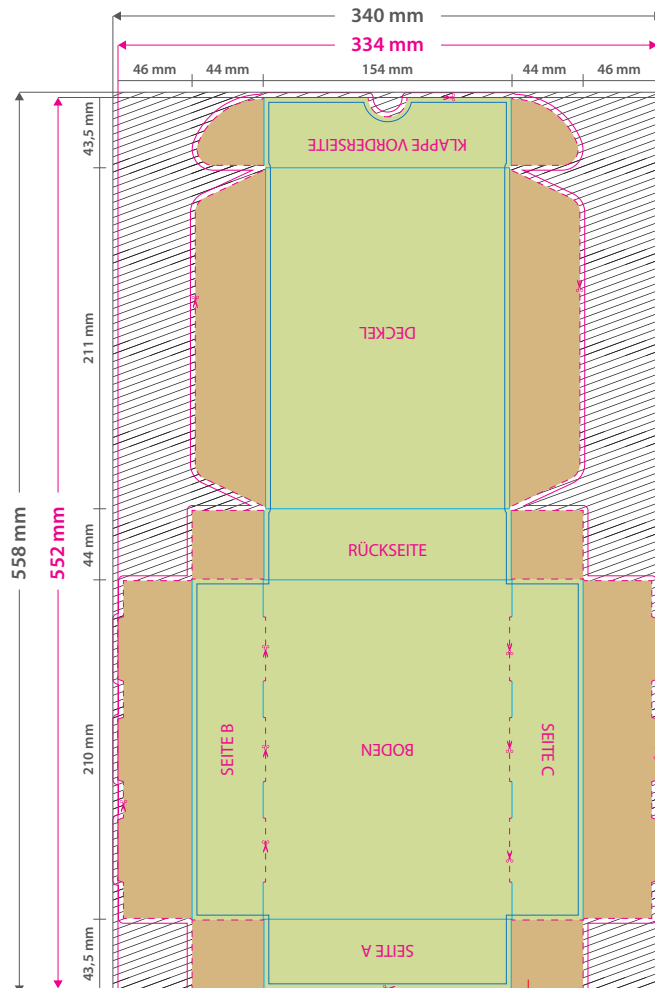

Klappdeckelschachtel

(14,8 x 21 x 4,4 cm) einseitig bedruckt, 4/0-farbig

Datenformat: 340 x 558 mm

Das Format, in dem Ihre Druckdaten angelegt sein sollten.

Bitte legen Sie randabfallende Objekte immer **3 mm** größer an, um weiße Seitenränder zu vermeiden. Dieser Beschnitt wird während der Produktion von uns entfernt.

Endformat: 334 x 552 mm

In diesem Format erhalten Sie Ihr fertiges Druckprodukt.

Sicherheitsabstand: 3 mm (auf allen Seiten)

Dieser wird vom Endformat aus gemessen und verhindert unerwünschten Anschnitt Ihrer Texte und Informationen während der Produktion.

5 Tipps zur fehlerfreien Gestaltung Ihrer Druckdaten

Allgemein

Hintergrundbilder, Farben, Verläufe und Grafiken sollten unbedingt bis an den Rand des Datenformats angelegt werden, da produktionstechnisch kleinere Toleranzen beim Schneiden Ihres Druckproduktes auftreten können.

Farbmodus

Der Farbmodus Ihrer Druckdaten muss **CMYK** sein, da sonst nach dem Druckvorgang ein (leicht) veränderter, optischer Gesamteindruck entstehen kann. (Daten im RGB-Farbmodus werden automatisch durch uns nach **CMYK** konvertiert.)

Auflösung

Die Auflösung von Bildgrafiken sollte mindestens **300 dpi** betragen. Achten Sie darauf, dass Sie für Ihre Druckvorlagen immer hochauflösende Bilder verwenden, da Ihr Druckprodukt andernfalls (leicht) pixelig wirken kann.

Dateiformat

Speichern Sie Ihr Dokument im PDF-Format ab. Achten Sie darauf, Schriften einzubetten und (soweit als möglich) Transparenzen zu reduzieren.

Seiten(-reihenfolge)

Senden Sie mehrseitige Dokumente chronologisch in korrekter Reihenfolge als eine einzige PDF-Datei oder benennen Sie Einzeldokumente entsprechend mit fortlaufenden Seitennummern.