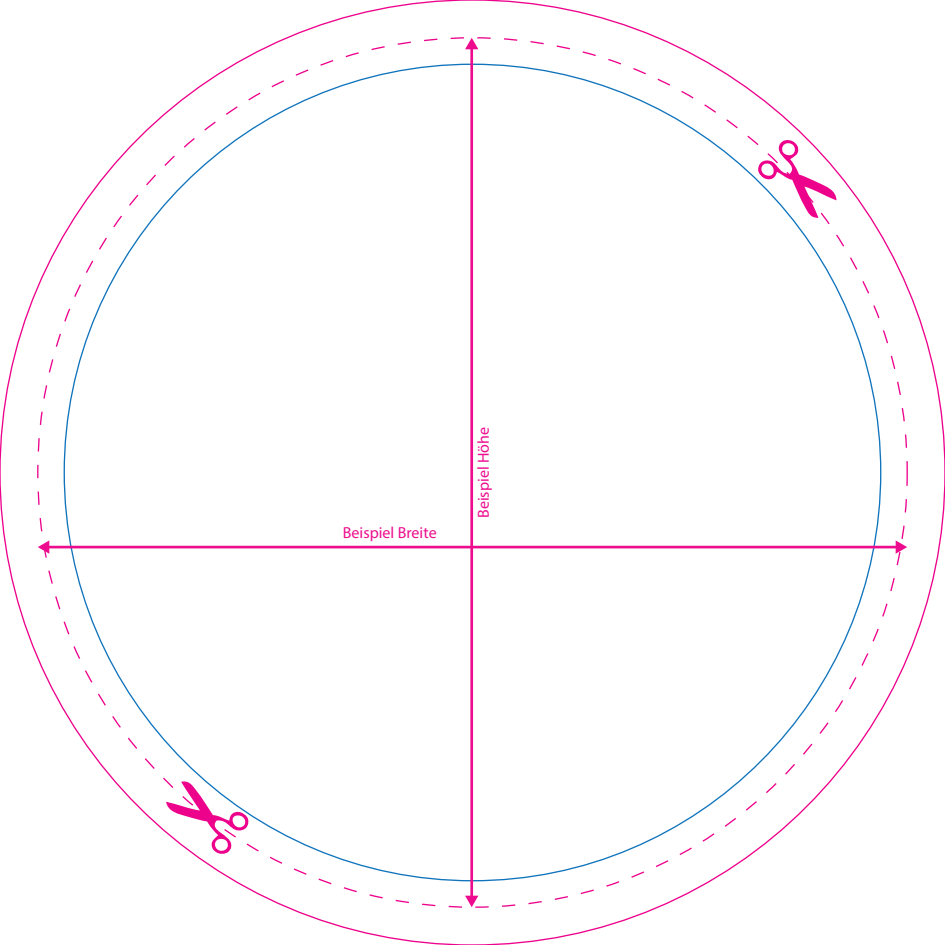

VORLAGE ZUR GESTALTUNG EINER WIEDERABLÖSBAREN FENSTERDEKORFOLIE BLOCKOUT

rund, 4/4-farbig

Datenformat:

XXX (+ 10 mm) x XXX (+ 10 mm)

Das Format, in dem Ihre Druckdaten angelegt sein sollten. In diesem Format enthalten sind: **5 mm Beschnitt**.

Bitte legen Sie randabfallende Objekte bis zum Rand des Beschnitts an, um weiße Seitenränder zu vermeiden. Die Beschnittzugabe wird während der Produktion von uns entfernt.

Endformat: XXX x XXX mm

Auf dieses Format werden Ihre Druckdaten zugeschnitten.

Sicherheitsabstand: 3 mm

(auf allen Seiten)

Dieser wird vom Endformat aus gemessen und verhindert unerwünschten Anschnitt Ihrer Texte und Informationen während der Produktion.

Druckerei: **Wir**machen**Druck**

Beispiel Breite

Beispiel Höhe