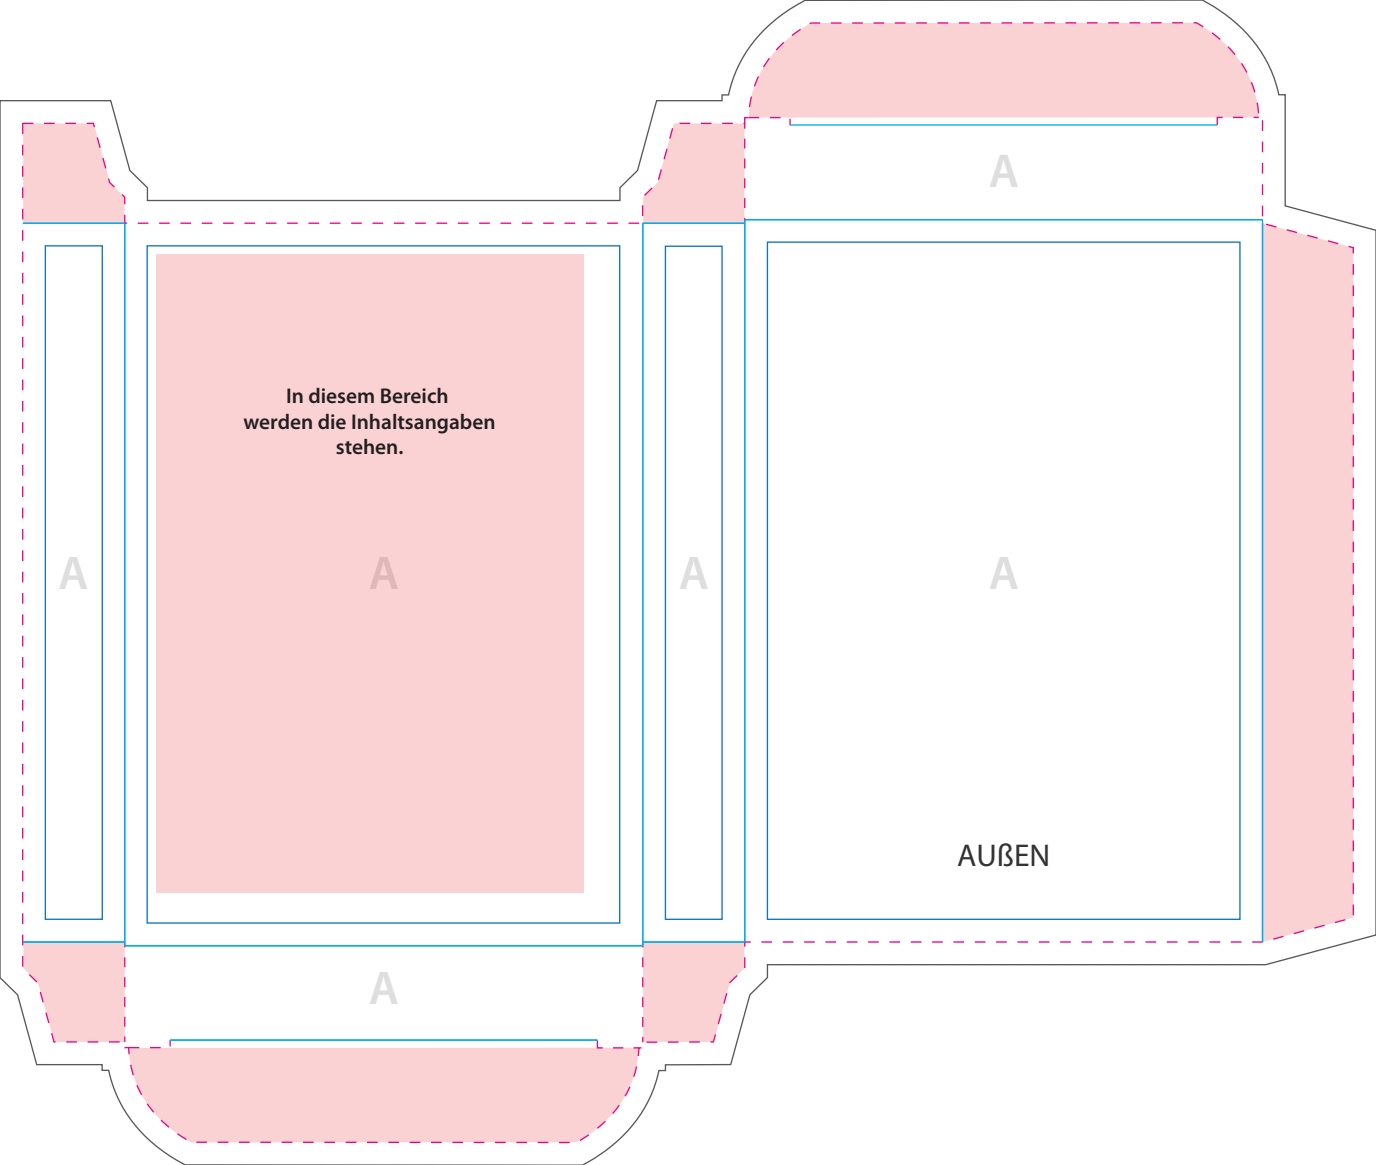

VORLAGE ZUR GESTALTUNG VON MINZPASTILLEN SCHACHTEL

17,6 x 14,8 cm, 4/4-färbig

Datenformat: 182 x 154 mm

Das Format, in dem Ihre Druckdaten angelegt sein sollten. In diesem Format enthalten sind:
3 mm Beschnitt.

Bitte legen Sie randabfallende Objekte bis zum Rand des Beschnitts an, um weiße Seitenränder zu vermeiden. Die Beschnittzugabe wird während der Produktion von uns entfernt.

Endformat: 176 x 148 mm

Auf dieses Format werden Ihre Druckdaten
zugeschritten.

Sicherheitsabstand: 3 mm

Dieser wird vom Endformat aus gemessen und verhindert unerwünschten Anchnitt Ihrer Texte und Informationen während der Produktion.

A
INNEN

A

A

A

A

In diesem Bereich
werden die Inhaltsangaben
stehen.